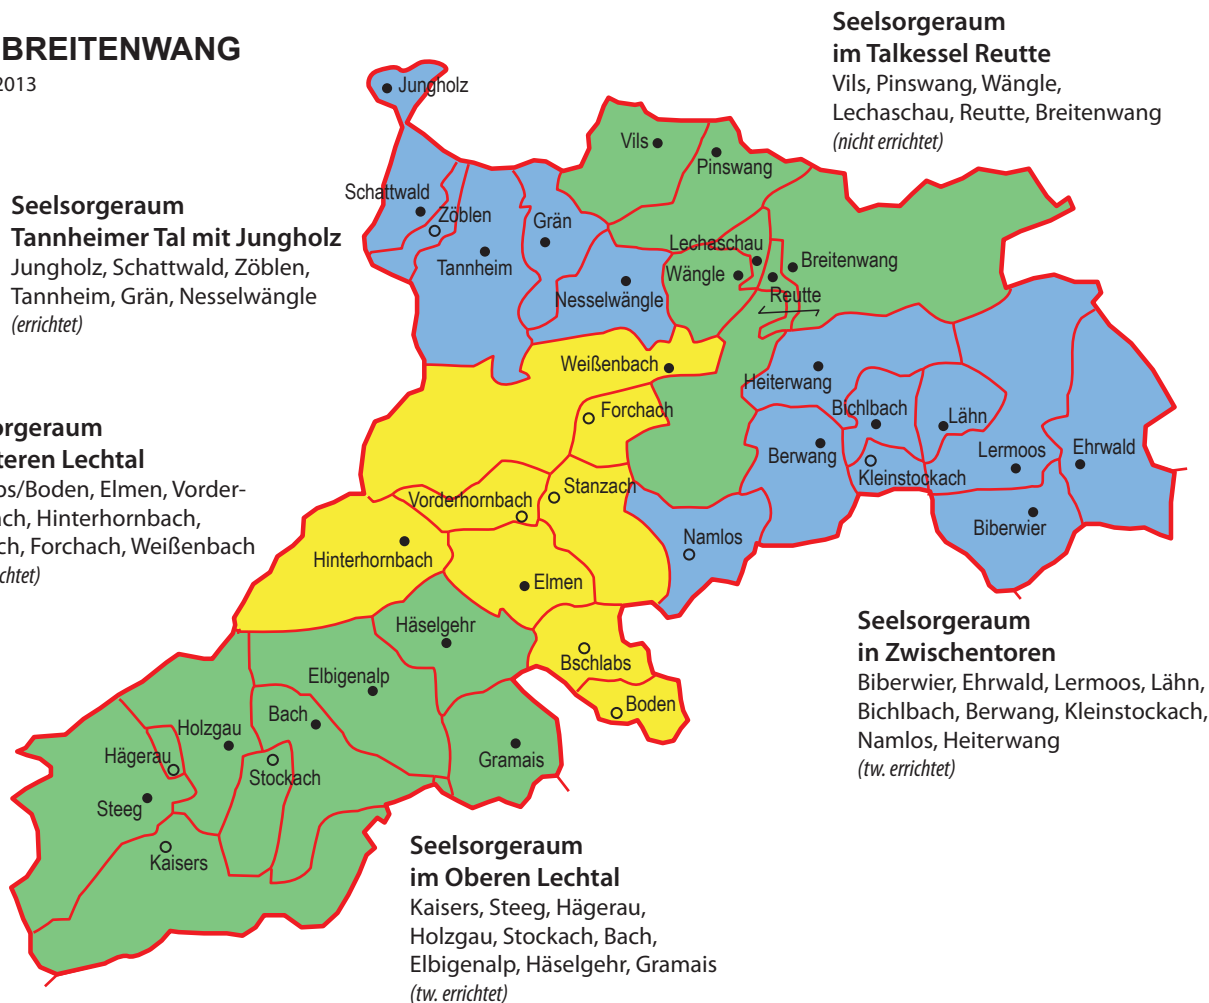

DEKANAT BREITENWANG

Stand 1. Oktober 2013

**Seelsorgeraum
Tannheimer Tal mit Jungholz**
Jungholz, Schattwald, Zöblen,
Tannheim, Grän, Nesselwängle
(errichtet)

**Seelsorgeraum
im Talkessel Reutte**
Vils, Pinswang, Wängle,
Lechaschau, Reutte, Breitenwang
(nicht errichtet)

**Seelsorgeraum
im unteren Lechtal**
Bschlabs/Boden, Elmen, Vorder-
hornbach, Hinterhornbach,
Stanzach, Forchach, Weißenbach
(nicht errichtet)

**Seelsorgeraum
in Zwischentoren**
Biberwier, Ehrwald, Lermoos, Lähn,
Bichlbach, Berwang, Kleinstockach,
Namlos, Heiterwang
(tw. errichtet)

**Seelsorgeraum
im Oberen Lechtal**
Kaisers, Steeg, Hägerau,
Holzgau, Stockach, Bach,
Elbigenalp, Häselgehr, Gramais
(tw. errichtet)