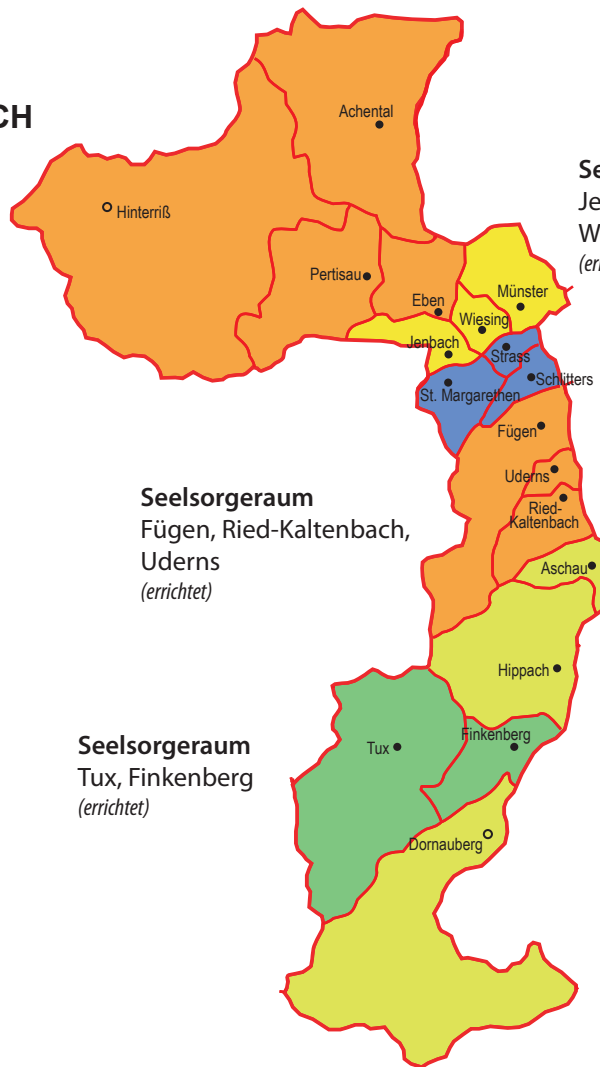

DEKANAT FÜGEN - JENBACH

Stand 1. Oktober 2013

Seelsorgeraum
Achental, Eben,
Hinterriß, Pertisau
(errichtet)

Seelsorgeraum
Jenbach, Münster,
Wiesing
(errichtet)

Seelsorgeraum
St. Margarethen, Strass,
Schlitters
(errichtet)

Seelsorgeraum
Fügen, Ried-Kaltenbach,
Uderns
(errichtet)

Seelsorgeraum
Tux, Finkenberg
(errichtet)

Seelsorgeraum
Aschau, Hippach,
Dornauberg
(errichtet)