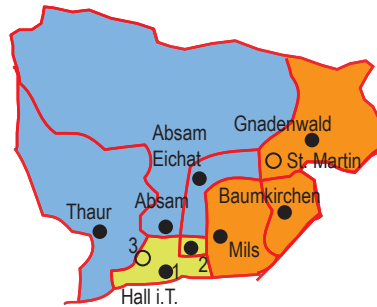

DEKANAT HALL

Stand 1. Oktober 2013

Seelsorgeraum

Absam, Absam-Eichat,
Thaur
(errichtet)

Seelsorgeraum

Baumkirchen, Gnadewald, Mils
(errichtet)

Seelsorgeraum Hall

St. Nikolaus (1) mit Heiligkreuz (3) ,
St. Franziskus(2)
(errichtet)