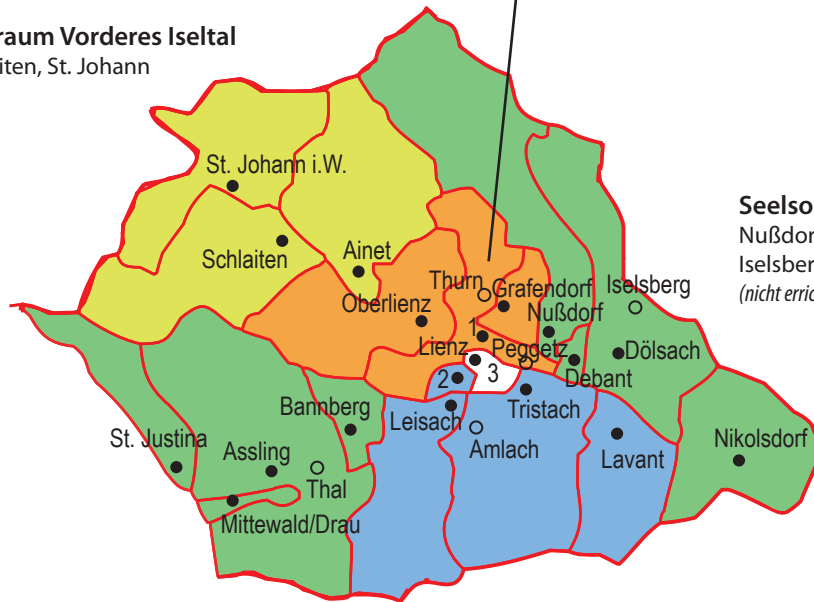

DEKANAT LIENZ

Stand 1. Oktober 2013

Seelsorgeraum Lienz-Nord

St. Andrä (1), Oberlienz,
Grafendorf, Thurn, Peggetz
(errichtet)

Seelsorgeraum Vorderes Iseltal

Ainet, Schlaiten, St. Johann
(errichtet)

Seelsorgeraum Sonnseite

Nußdorf, Debant, Dölsach,
Iselsberg, Nikolsdorf
(nicht errichtet)

Seelsorgeraum Assling

St. Justina, Assling, Thal,
Bannberg, Mittewald/Drau
(tw. errichtet)

Seelsorgeraum Lienz-Süd

Heilige Familie (2), Lavant,
Tristach, Amlach, Leisach
(tw. errichtet)