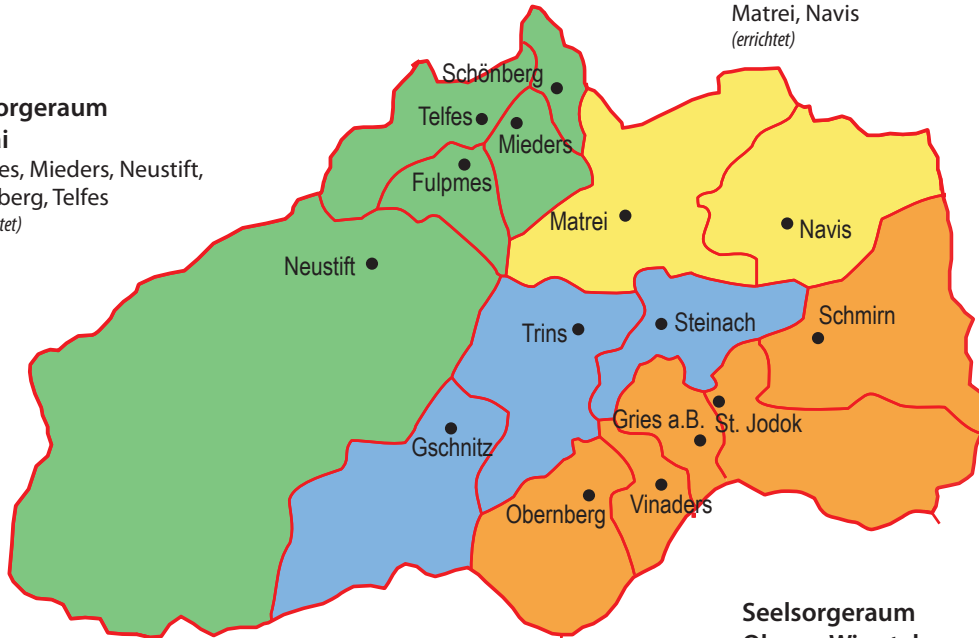

# DEKANAT MATREI AM BRENNER

Stand 1. Oktober 2013

## Seelsorgeraum Stubai

Fulpmes, Mieders, Neustift,  
Schönberg, Telfes  
*(tw. errichtet)*

**Seelsorgeraum  
Unteres Wipptal**  
Matrei, Navis  
*(errichtet)*

**Seelsorgeraum  
Mittleres Wipptal**  
Gschnitz, Steinach, Trins  
*(nicht errichtet)*

**Seelsorgeraum  
Oberes Wipptal**  
Gries am Brenner, Obernberg, Schmirn,  
St. Jodok, Vinaders  
*(errichtet)*