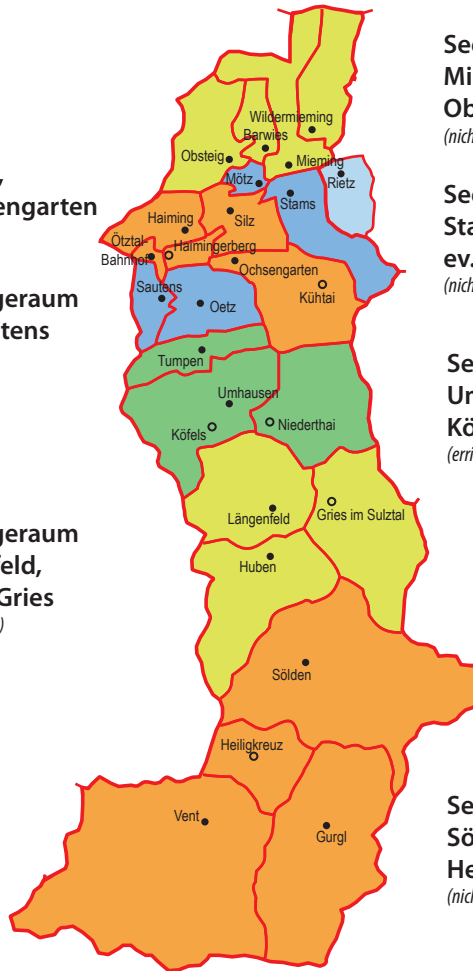

DEKANAT SILZ

Stand 1. Oktober 2013

**Seelsorgeraum
Silz, Haiming, Ötztal-Bahnhof,
Haimingerberg, Küthai, Ochsen-
garten**
(nicht errichtet)

**Seelsorgeraum
Ötz, Sautens**
(errichtet)

**Seelsorgeraum
Längenfeld,
Huben, Gries**
(nicht errichtet)

**Seelsorgeraum
Mieming, Barwies,
Obsteig, Wildermieming**
(nicht errichtet)

**Seelsorgeraum
Stams, Mötztal und
ev. Rietz** [aus dem Dekanat Telfs]
(nicht errichtet)

**Seelsorgeraum
Umhausen, Tumpen,
Köfels, Niederthai**
(errichtet)

**Seelsorgeraum
Sölden, Vent, Gurgl,
Heiligkreuz**
(nicht errichtet)