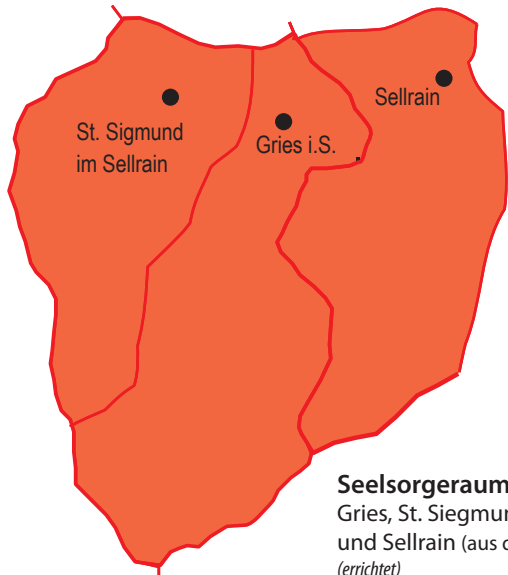

# DEKANAT WILTEN-LAND

Stand 1. Oktober 2013

## Seelsorgeraum

Mutters, Natters  
*(nicht errichtet)*

Über die Zuordnung der  
Pfarre Völs wird im  
Anlassfall entschieden.

## Seelsorgeraum

Aldrans, Ampass,  
Lans, Sistrans  
*(errichtet)*

## Seelsorgeraum

Rinn, Tulfes  
*(errichtet)*